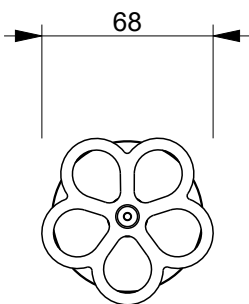

A

B

C

D

6

6

5

5

4

4

3

3

2

1