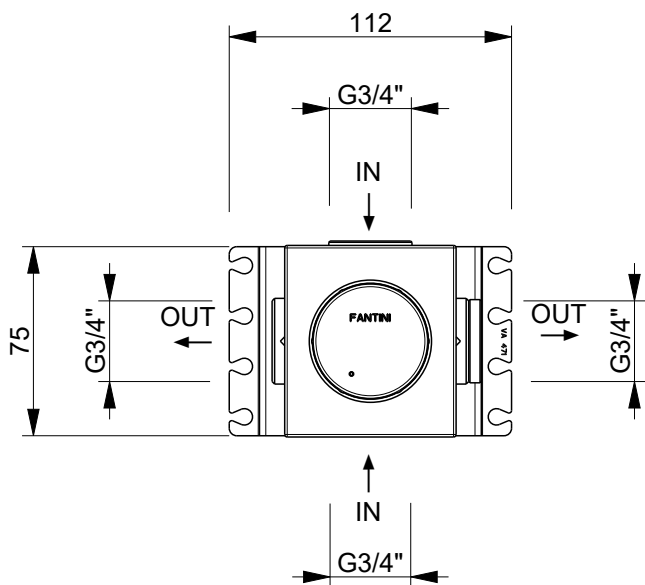

A

B

C

D

6

6

5

5

4

4

3

3

2

1

Art.: T790B+D491A

Serie: AW/PIPE

Desc.: IT RUBINETTO D'ARRESTO 3/4"
EN BUILT-IN 3/4" STOP-VALVE
DE ABSPERVENTL 3/4"
FR ROBINET D'ARRET A ENCASTRER 3/4"
ES LAVABE DE PASO EMPOTRAR 3/4"

Data: 11-Feb-26

Rev.:

A

B

C

D