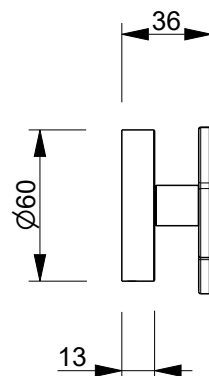

A

B

C

D

6

6

5

5

4

4

3

3

2

1

Art.: T790B+D491A

Serie: AW/PIPE

Desc.: IT RUBINETTO D'ARRESTO 3/4"
EN BUILT-IN 3/4" STOP-VALVE
DE ABSPERVENTL 3/4"
FR ROBINET D'ARRET A ENCASTRER 3/4"
ES LAVABE DE PASO EMPOTRAR 3/4"

Data: 11-Feb-26

Rev.:

A

B

C

D