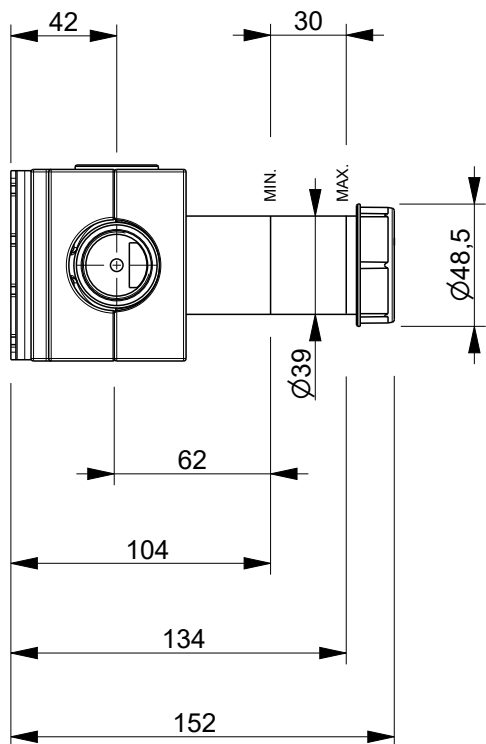

A

B

C

D

6

6

5

5

4

4

3

3

2

1

Art.: T790B+D491A

Serie: AW/PIPE

Desc.: IT RUBINETTO D'ARRESTO 3/4"
EN BUILT-IN 3/4" STOP-VALVE
DE ABSPERVENTL 3/4"
FR ROBINET D'ARRET A ENCASTRER 3/4"
ES LAVABE DE PASO EMPOTRAR 3/4"

Data: 11-Feb-26

Rev.:

A

B

C

D