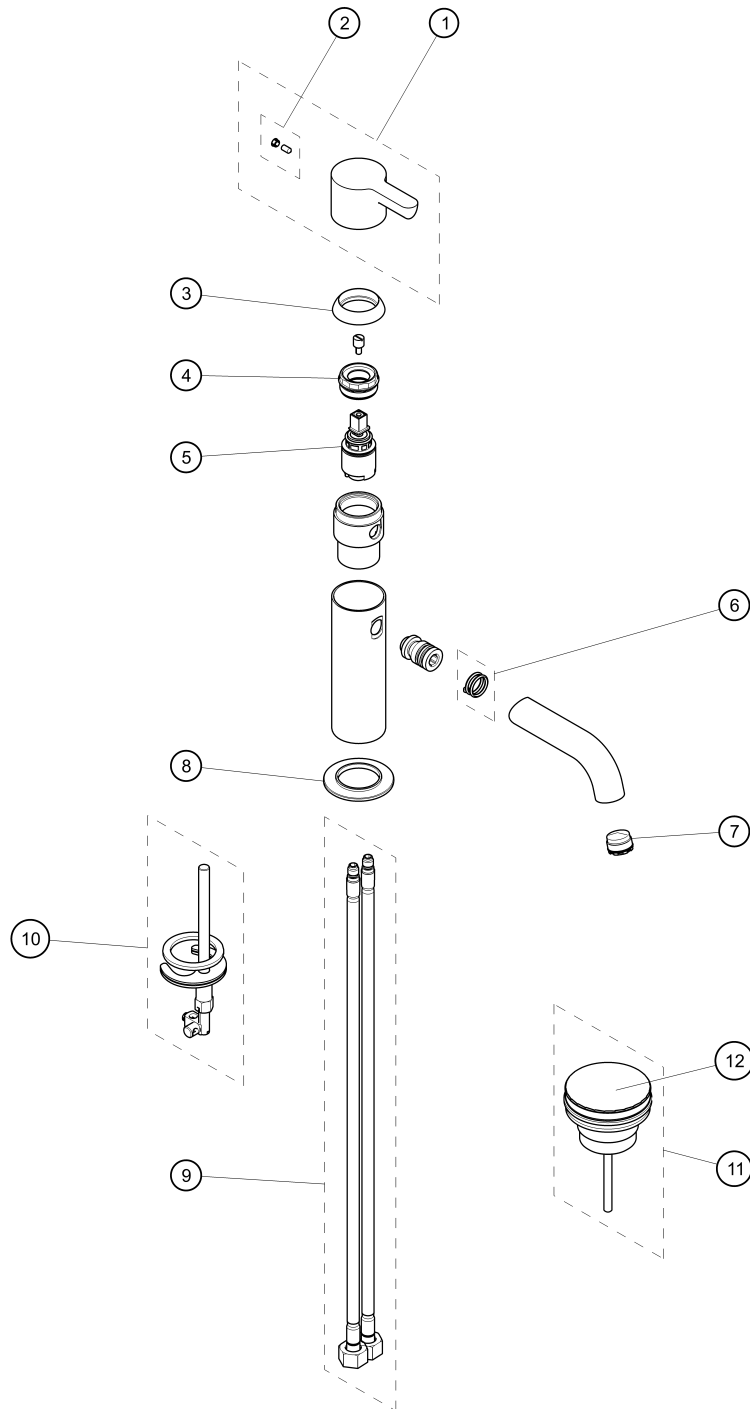

ART. R404F - Miscelatore lavabo monoforo / Single-hole washbasin mixer / Mitigeur lavabo monotrou

ART. R404F - Miscelatore lavabo monoforo / Single-hole washbasin mixer / Mitigeur lavabo monotrou

N°	Codice / Code	Descrizione / Description / Désignaton
1	53_R448	Maniglia comando miscelatore Mixer handle Manette mitigeur
2	90_9533	Kit di fissaggio Fixing kit Kit de fixation
3	90_Q205	Cappuccio coprighiera Nut-ring cap Capouchon sous manette
4	9000Q206	Ghiera bloccaggio per cartuccia Locking ring for cartridge Écrou de serrage pour cartouche
5	9000R470	Cartuccia Ø 25 mm Ø 25 mm cartridge Cartouche Ø 25 mm
6	9000Q207	Set guarnizioni e grano per bocca Set of gaskets and locking screw for spout Ensemble de joints et vis pour bec
7	90009793	Aeratore M18,5x1 con chiave di smontaggio M18,5x1 aerator with disassembling key Aérateur M18,5x1 avec clé pour demontage
8	90_Q020	Anello base Base ring Anneau base
9	90_Q021	Coppia di flessibili M8x1 3/8" 45 cm con guarnizione Pair of flexible hoses M8x1 3/8" 45 cm with gasket Paire de flexibles M8x1 3/8" 45 cm avec joint
10	9000Q209	Kit di fissaggio Fixing kit Kit de fixation
11	91_8434	Scarico 1" 1/4 con tappo a pressione 1"1/4 waste with pop-up cap Vidage 1"1/4 clapet à pression
12	90_9345	Tappo per scarico Plug for waste Clapet pour vidage