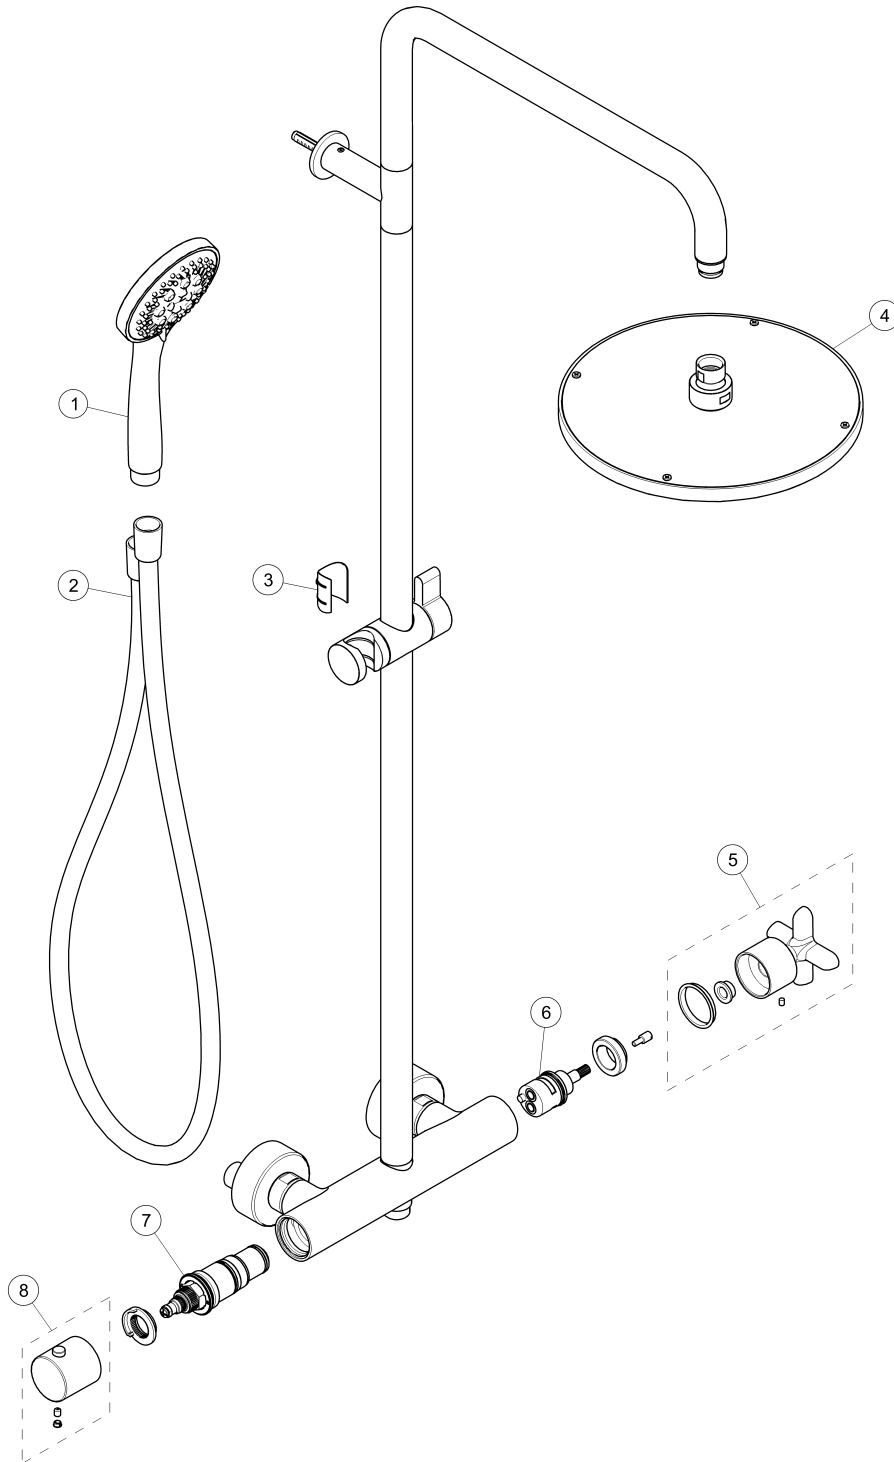

ART. R429 - Asta doccia con miscelatore esterno / Showerrail with external mixer / Colonne de douche avec mitigeur externe

ART. R429 - Asta doccia con miscelatore esterno / Showerrail with external mixer / Colonne de douche avec mitigeur externe

N°	Codice / Code	Descrizione / Description / Désignaton
1	90_Z348	Doccetta Handshower Douchette
2	90_9349	Flessibile doccetta in PVC 150 cm 150 cm PVC handshower's flexible hose Flexible PVC pour douchette 150 cm
3	9000Z420	Inserto antigraffio Scratch-resistant insert Insert resistant aux rayures
4	86_8142	Soffione a pioggia Rain showerhead Pomme de douche jet pluie
5	90_Z407	Maniglia completa Complete handle Manette complète
6	9000Q905	Deviatore 2 uscite 2-way diverter Inverseur 2 sorties
7	9000Z336	Cartuccia termostatica Thermostatic cartridge Cartouche thermostatique
8	90_Z421	Maniglia termostatica completa Complete thermostatic handle Manette thermostatique complète