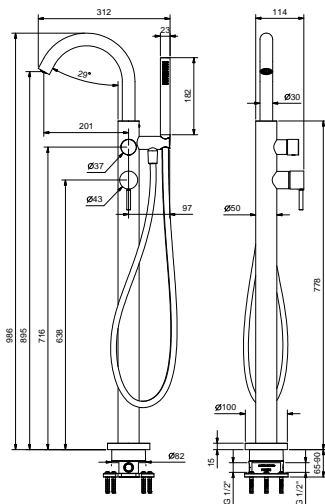

ART. E880B+R080A

Mitigeur bain-douche installation au sol

- entraxe bec 20,1 cm
- manette
- manette ouverture/fermeture avec réglage débit et température douchette
- douchette FIT
- support douchette
- flexible PVC 150 cm
- entrées en 1/2"
- sur colonne

PRIX TOTAL

- | | |
|------------------------------------------------|-------------|
| <input type="checkbox"/> Chromé | 50 02 E880B |
| <input type="checkbox"/> Noir Mat | 50 13 E880B |
| <input type="checkbox"/> Blanc Mat | 50 29 E880B |
| <input type="checkbox"/> Matt Gun Metal PVD | 50 P5 E880B |
| <input type="checkbox"/> Matt British Gold PVD | 50 P6 E880B |
| <input type="checkbox"/> Matt Copper PVD | 50 P9 E880B |
| <input type="checkbox"/> Deep Black PVD | 50 S1 E880B |
| <input type="checkbox"/> Pure Brass PVD | 50 Q7 E880B |
| <input type="checkbox"/> Raw Metal PVD | 50 Q8 E880B |
| | |
| <input type="checkbox"/> Acier Brossé | 50 93 E880B |

Pièce Partie à encastrer

- | | |
|--------------------------|-------------|
| <input type="checkbox"/> | 44 00 R080A |
|--------------------------|-------------|

ART. E880B+R080A

Mitigeur bain-douche installation au sol

• Integrated aerator

Pression(bar)	Débit (l/min)
0.5	8.66
1	12.6
2	18.12
3	22.34
4	25.93

• douchette

Pression(bar)	Débit (l/min)
0.5	4.16
1	5.85
2	8.15
3	9.25
4	8.52