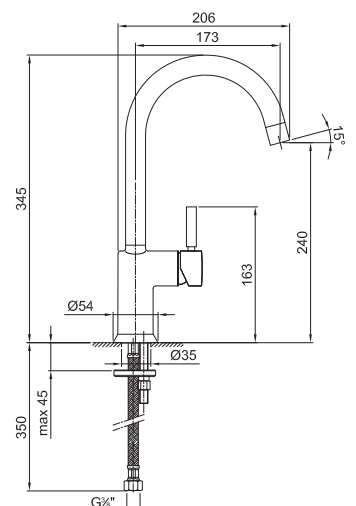

Art. 1855F

Miscelatore lavello cucina monoforo

- interasse bocca 17,5 cm
- maniglia
- bocca girevole
- limitatore di portata 8 l/min a 3 bar
- flessibili di alimentazione
- SENZA SCARICO

Finiture:

Cromo 42 02 1855F

Progetto:

Stanza:

Data:

Commento:

Aeratore 8 l/min

Pressione (bar)	Portata (l/min)
0,5	2,5
1	6
2	8,5
3	8,2
4	8,2

Certificazioni: