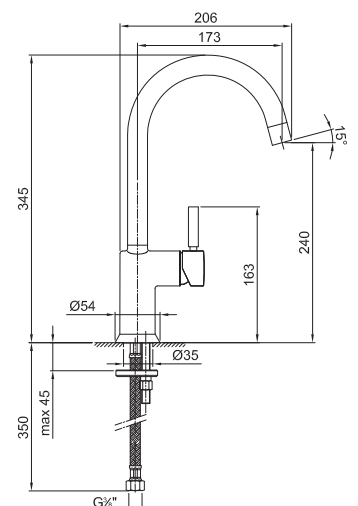

АРТ. 1855F

Смеситель для раковины на 1 отверстие

- вылет 17,5 см
- ручка
- поворотный излив
- ограничитель потока воды до 8 л/мин при 3 бар
- подводка
- БЕЗ ДОННОГО КЛАПАНА

Отделки:

☐ Хром

42 02 1855F

Проект:

Комната:

Дата:

Комментарии:

Аэратор 8 л / мин

	(
0,5	2,5
1	6
2	8,5
3	8,2
4	8,2

сертификаты: