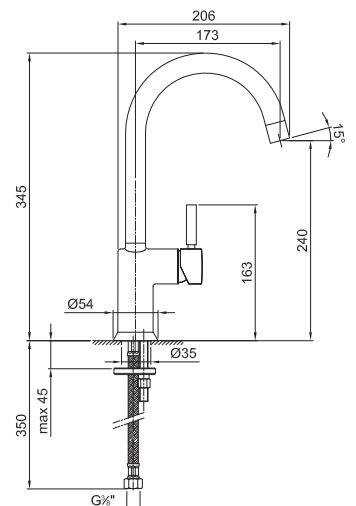

Art. 1855F

Mitigeur évier monotrou

- entraxe bec 17,5 cm
- manette
- bec orientable
- limiteur de débit 8 l/min à 3 bar
- flexibles d'alimentation
- SANS VIDAGE

COMMENTAIRE:

☐ Chromé 42 02 1855F

PROJET:

CHAMBRE:

DATE:

Kommentar:

Aérateur 8 l/min

Pression (bar)	débit (l/min)
0,5	2,5
1	6
2	8,5
3	8,2
4	8,2

CERTIFICATIONS: