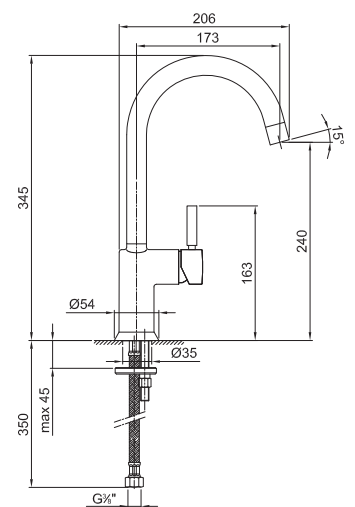

Art. 1855F

Monomando cocina

- distancia a chorro 17,5 cm
- maneta
- caño giratorio
- limitador de caudal 8 l/m a 3 bar
- flexos de alimentación
- SIN DESAGÜE

Acabados:

☐ Cromo

42 02 1855F

Proyecto:

Tipología habitacion:

Fecha:

Comentarios:

Aireador 8 l/min

Давление (бар)	Поток воды (Л/мин)
0,5	2,5
1	6
2	8,5
3	8,2
4	8,2

Certificaciones: