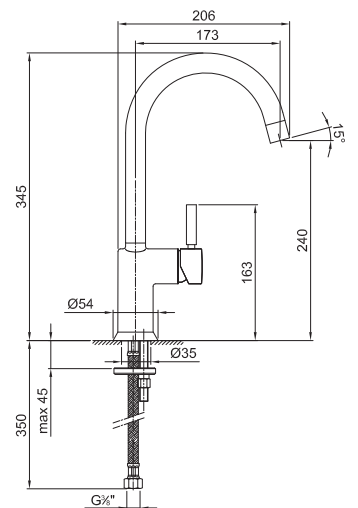

款式号. 1855F

单孔式厨房水槽混合龙头

- 龙头出水口长度17.5cm
- 开关手柄
- 可转动出水口
- 流速限制器 8升/分钟 3 bar
- 供水软管
- 不带排水塞

完成:

☐ 铬色

42 02 1855F

项目

房间

日期

备注

8 l/min 起泡器

压力 (巴)	水流速度 (升 / 分钟)
0,5	2,5
1	6
2	8,5
3	8,2
4	8,2

资质: