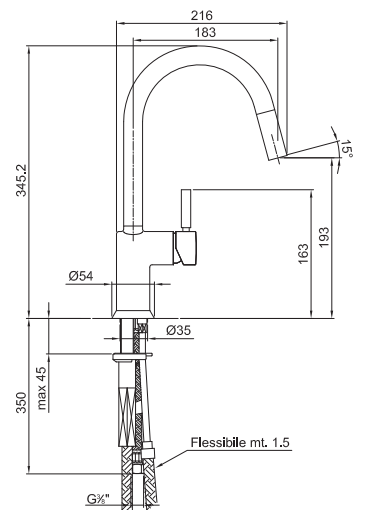

Progetto:

Stanza:

Data:

Commento: