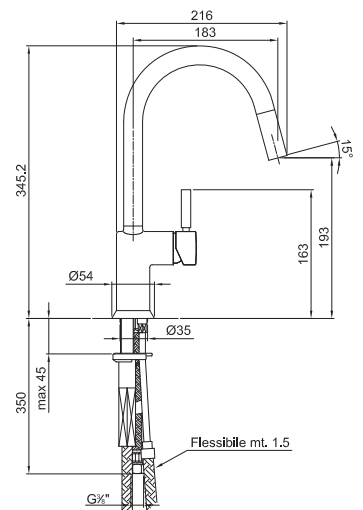

АРТ. 1852F

Смеситель для раковины на 1 отверстие

- вылет 18,5 см
- ручка
- поворотный излив
- Вытяжной ручной душ с 1 режимом работы
- ограничитель потока воды до 8 л/мин при 3 бар
- подводка
- БЕЗ ДОННОГО КЛАПАНА

Отделки:

Хром

42 02 1852F

Аэратор 8 л / мин

	(
0,5	2,5
1	6
2	8,5
3	8,2
4	8,2

Проект:

Комната:

Дата: