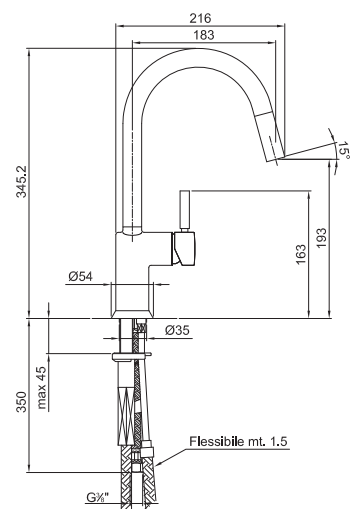

Art. 1852F

Monomando cocina

- distancia a chorro 18,5 cm
- maneta
- caño giratorio
- teleducha extraíble monojet
- limitador de caudal 8 l/m a 3 bar
- flexos de alimentación
- SIN DESAGÜE

Acabados:

Cromo

42 02 1852F

Aireador 8 l/min

Давление (бар)	Поток воды (л/мин)
0,5	2,5
1	6
2	8,5
3	8,2
4	8,2

Proyecto:

Tipología habitacion:

Fecha:

Comentarios:

Certificaciones: