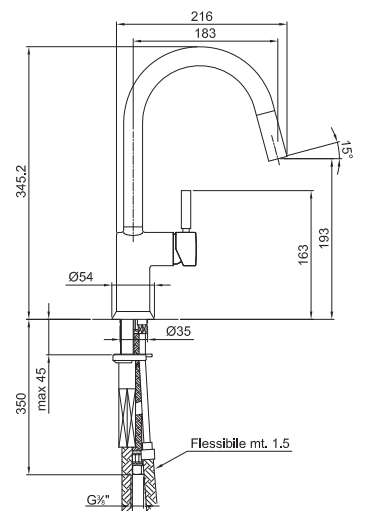

款式号. 1852F

单孔式厨房水槽混合龙头

- 龙头出水口长度18.5cm
- 开关手柄
- 可转动出水口
- 可插拔式单射流手持花洒
- 流速限制器 8升/分钟 3 bar
- 供水软管
- 不带排水塞

完成:

☐ 铬色

42 02 1852F

项目

房间

日期

备注

8 l/min 起泡器

压力 (巴)	水流速度 (升 / 分钟)
0,5	2,5
1	6
2	8,5
3	8,2
4	8,2

资质: