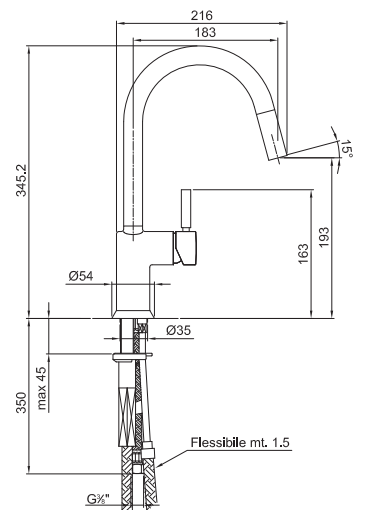

Art. 1852F

Mitigeur évier monotrou

- entraxe bec 18,5 cm
- manette
- bec orientable
- douchette extractible mono-jet
- limiteur de débit 8 l/min à 3 bar
- flexibles d'alimentation
- SANS VIDAGE

COMMENTAIRE:

☐ Chromé 42 02 1852F

PROJET:

CHAMBRE:

DATE:

Kommentar:

Aérateur 8 l/min

Pression (bar)	débit (l/min)
0,5	2,5
1	6
2	8,5
3	8,2
4	8,2

CERTIFICATIONS: