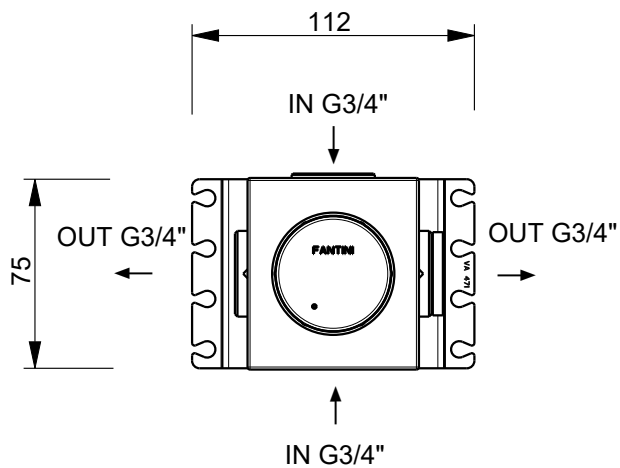

4

4

3

3

2

2

1

Art.: J790B+D491A

Serie: FLORA

Desc.: IT RUBINETTO D'ARRESTO 3/4"
 EN BUILT-IN 3/4" STOP-VALVE
 DE ABSPERVENTL 3/4"
 FR ROBINET D'ARRET A ENCASTRER 3/4"
 ES LAVABE DE PASO EMPOTRAR 3/4"

Data: 20-Jan-26

Rev.: 1

Questo disegno e' di proprieta' della FANTINI S.p.A. Pertanto non potra' essere utilizzato e/o comunicato a terzi, anche in forma parziale, senza preventiva autorizzazione.
 This drawing is intellectual of FANTINI S.p.A. No use or disclosure, either fully or partially, to third parties is allowed without prior consent of the company.