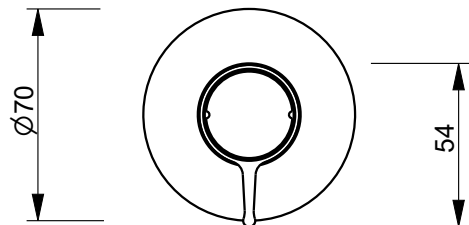

A

B

C

D

6

6

5

5

4

4

3

3