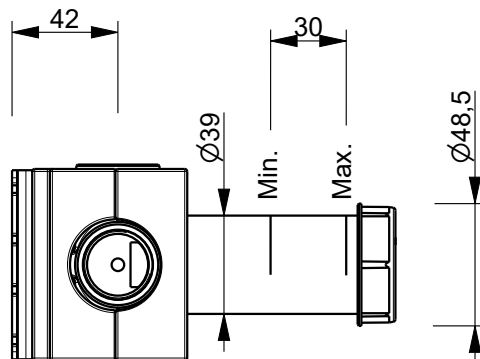

4

4

3

3

2

2

1

Art.: J790B+D491A

Serie: FLORA

Desc.: IT RUBINETTO D'ARRESTO 3/4"
 EN BUILT-IN 3/4" STOP-VALVE
 DE ABSPERVENTL 3/4"
 FR ROBINET D'ARRET A ENCASTRER 3/4"
 ES LAVABE DE PASO EMPOTRAR 3/4"

Data: 20-Jan-26

Rev.: 1

Questo disegno e' di proprieta' della FANTINI S.p.A. Pertanto non potra' essere utilizzato e/o comunicato a terzi, anche in forma parziale, senza preventiva autorizzazione.
 This drawing is intellectual of FANTINI S.p.A. No use or disclosure, either fully or partially, to third parties is allowed without prior consent of the company.