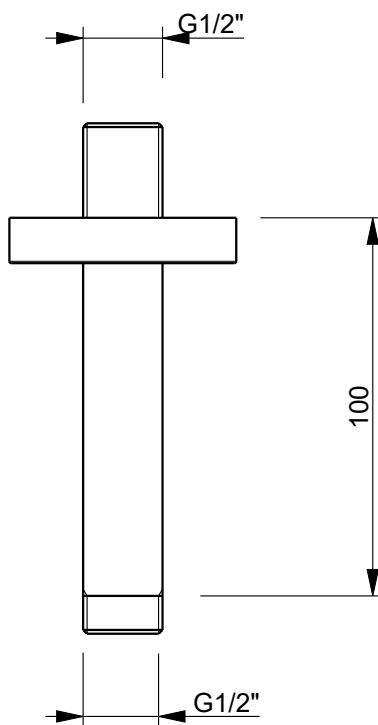

4

4

3

3

2

1

Art.: 8121

Serie:

Desc.: IT BRACCIO DOCCIA
 EN SHOWER ARM
 DE WANDARM
 FR BRAS DE DOUCHE
 ES BRAZO DUCHA

Data: 24-Feb-26

Rev.:

Questo disegno e' di proprieta' della FANTINI S.p.A. Pertanto non potra' essere utilizzato e/o comunicato a terzi, anche in forma parziale, senza preventiva autorizzazione.
 This drawing is intellectual of FANTINI S.p.A. No use or disclosure, either fully or partially, to third parties is allowed whitout prior consent of the company.