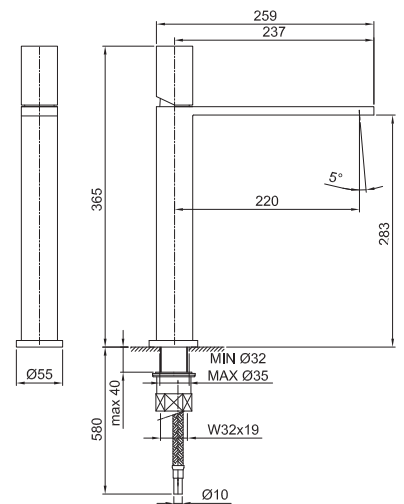

Art. 3051F

Miscelatore lavello cucina monoforo

- interasse bocca 22 cm
- maniglia
- limitatore di portata 8 l/min a 3 bar
- flessibili di alimentazione
- SENZA SCARICO

Finiture:

- ☐ Cromo 31 02 3051F
- ☐ Matt Gun Metal PVD 31 P5 3051F
- ☐ Acciaio spazzolato 31 93 3051F

Progetto:

Stanza:

Data:

Commento:

Aeratore 8 l/min

Pressione (bar)	Portata (l/min)
0,5	4
1	7
2	8
3	10
4	10,5

Certificazioni: