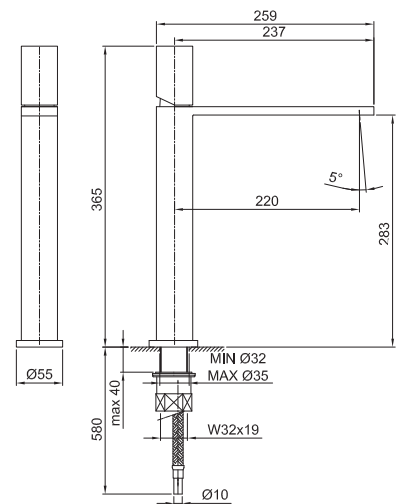

АРТ. 3051F

Смеситель для раковины на 1 отверстие

- вылет 22 см
- ручка
- ограничитель потока воды до 8 л/мин при 3 бар
- подводка
- БЕЗ ДОННОГО КЛАПАНА

Отделки:

☐	Хром	31 02 3051F
☐	Matt Gun Metal PVD	31 P5 3051F
☐	Матовая натуральная сталь	31 93 3051F

Проект:

Комната:

Дата:

Комментарии:

Аэратор 8 л / мин

Аэратор	8 л / мин
0,5	4
1	7
2	8
3	10
4	10,5

сертификаты:

lead^ofree