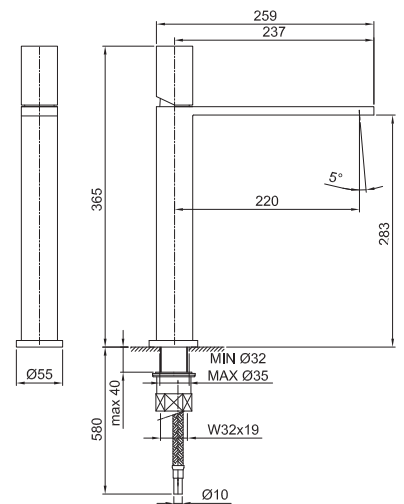

Art. 3051F

Mitigeur évier monotrou

- entraxe bec 22 cm
- manette
- limiteur de débit 8 l/min à 3 bar
- flexibles d'alimentation
- SANS VIDAGE

COMMENTAIRE:

- ☐ Chromé 31 02 3051F
- ☐ Matt Gun Metal PVD 31 P5 3051F
- ☐ Acier Brossé 31 93 3051F

PROJET:

CHAMBRE:

DATE:

Kommentar:

Aérateur 8 l/min

Pression (bar)	débit (l/min)
0,5	4
1	7
2	8
3	10
4	10,5

CERTIFICATIONS: