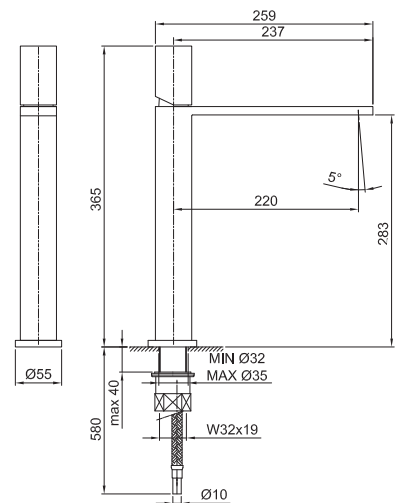

款式号. 3051F

单孔式厨房水槽混合龙头

- 龙头出水口长度22cm
- 开关手柄
- 流速限制器 8升/分钟 3 bar
- 供水软管
- 不带排水塞

完成:

- ☐ 铬色 31 02 3051F
- ☐ Matt Gun Metal PVD 31 P5 3051F
- ☐ 不锈钢拉丝 31 93 3051F

项目

房间

日期

备注

8 l/min 起泡器

压力 (巴)	水流速度 (升 / 分钟)
0,5	4
1	7
2	8
3	10
4	10,5

资质: