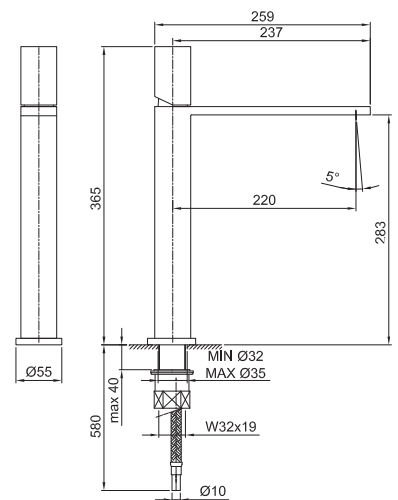

Art. 3051F

Monomando cocina

- distancia a chorro 22 cm
- maneta
- limitador de caudal 8 l/m a 3 bar
- flexos de alimentación
- SIN DESAGÜE

Acabados:

- ☐ Cromo 31 02 3051F
- ☐ Matt Gun Metal PVD 31 P5 3051F
- ☐ Acero Cepillado 31 93 3051F

Proyecto:

Tipología habitacion:

Fecha:

Comentarios:

Aireador 8 l/min

Давление (бар)	Поток воды (Л/мин)
0,5	4
1	7
2	8
3	10
4	10,5

Certificaciones: