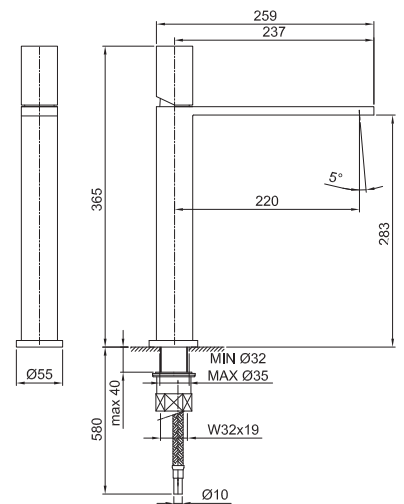

Art. 3051F

1-Loch-Küchenmischer

- Achsabstand Auslauf 22 cm
- Griff
- Wasserdurchflussbegrenzer auf 8 l/min bei 3 bar
- Versorgungsleitung/schläuche
- OHNE ABLAUF

Oberfläche :

- Chrom** 31 02 3051F
- Matt Gun Metal PVD** 31 P5 3051F
- Edelstahl gebürstet** 31 93 3051F

8 l/min Luftsprudler

Wasserdruck (bar)	Durchfluss (l/min)
0,5	4
1	7
2	8
3	10
4	10,5

Project:

Raum:

Datum:

Kommentar:

Zertifizierung: