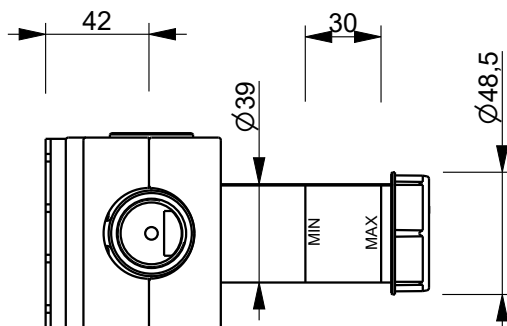

4

4

3

3

2

1

Art.: S991B+D491A

Serie: VENEZIA

Desc.: IT RUBINETTO D'ARRESTO 3/4"
 EN BUILT-IN 3/4" STOP VALVE
 DE 3/4" ABSPERVENTIL
 FR ROBINET D'ARRET A ENCASTRER
 ES LAVABE DE PASO 3/4" EMPOTRAR 3/4"

Data: 20-Jan-26

Rev.: 1

Questo disegno e' di proprieta' della FANTINI S.p.A. Pertanto non potra' essere utilizzato e/o comunicato a terzi, anche in forma parziale, senza preventiva autorizzazione.
 This drawing is intellectual of FANTINI S.p.A. No use or disclosure, either fully or partially, to third parties is allowed without prior consent of the company.