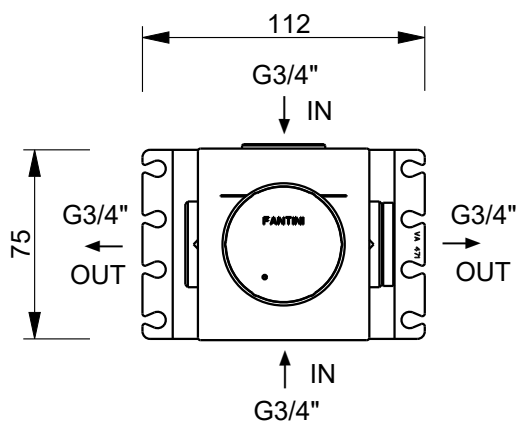

4

4

3

3

2

1

Art.: S991B+D491A

Serie: VENEZIA

Desc.: IT RUBINETTO D'ARRESTO 3/4"
 EN BUILT-IN 3/4" STOP VALVE
 DE 3/4" ABSPERVENTIL
 FR ROBINET D'ARRET A ENCASTRER
 ES LAVABE DE PASO 3/4" EMPOTRAR 3/4"

Data: 20-Jan-26

Rev.: 1

Questo disegno e' di proprieta' della FANTINI S.p.A. Pertanto non potra' essere utilizzato e/o comunicato a terzi, anche in forma parziale, senza preventiva autorizzazione.
 This drawing is intellectual of FANTINI S.p.A. No use or disclosure, either fully or partially, to third parties is allowed without prior consent of the company.