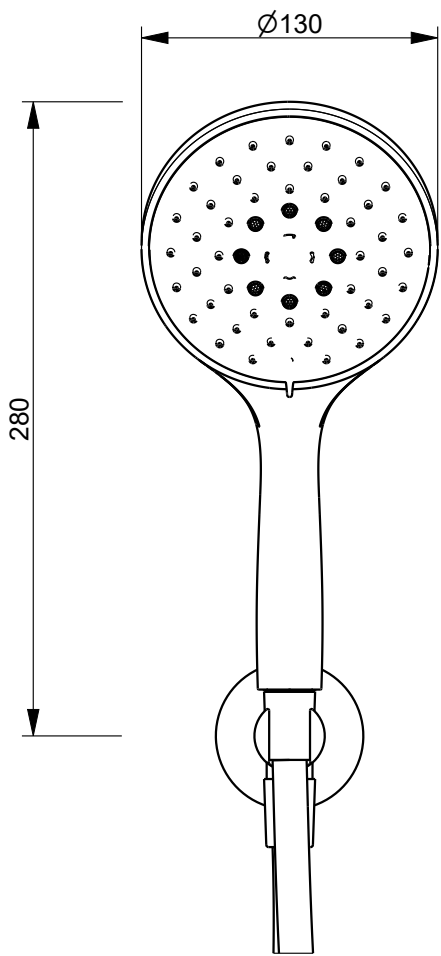

A B C D

6

6

5

5

4

4

3

3

2

1

Art.: 8152

Serie: DOCCETTE

Desc.: IT COMPLETO DOCCIA  
 EN SHOWER SET  
 DE BRAUSESET  
 FR COMBINE' DE DOUCHE  
 ES CONJUNTO DE DUCHA

Data: 18-Feb-26  
 Rev.: 1

Questo disegno e' di proprieta' della FANTINI S.p.A. Pertanto non potra' essere utilizzato e/o comunicato a terzi, anche in forma parziale, senza preventiva autorizzazione.  
 This drawing is intellectual of FANTINI S.p.A. No use or disclosure, either fully or partially, to third parties is allowed whitout prior consent of the company.