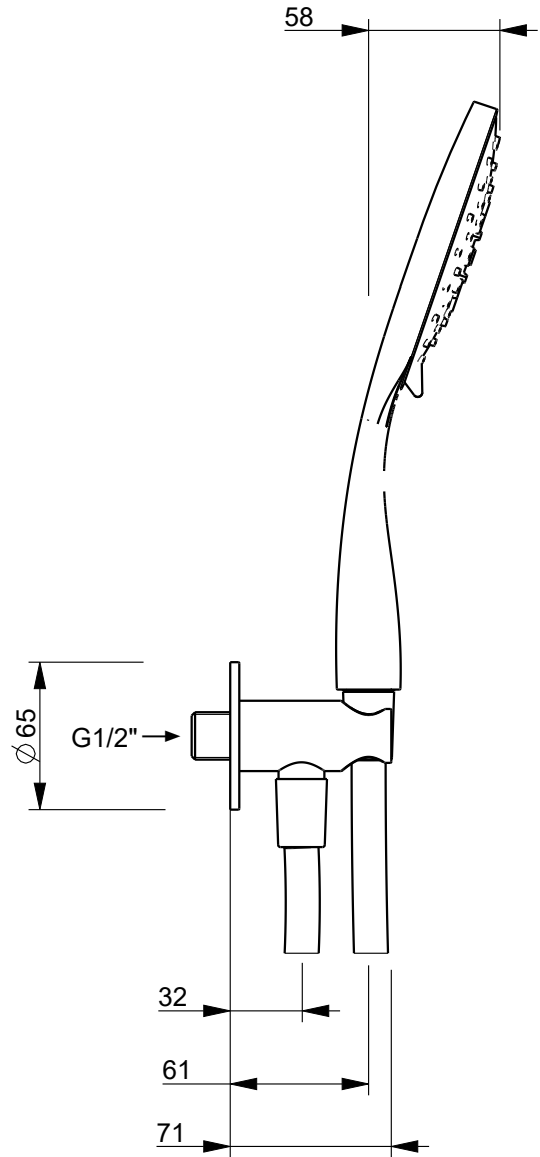

A B C D

6

6

5

5

4

4

3

3

2

1

Art.: 8152

Serie: DOCCETTE

Desc.: IT COMPLETO DOCCIA  
 EN SHOWER SET  
 DE BRAUSESET  
 FR COMBINE' DE DOUCHE  
 ES CONJUNTO DE DUCHA

Data: 18-Feb-26  
 Rev.: 1

Questo disegno e' di proprieta' della FANTINI S.p.A. Pertanto non potra' essere utilizzato e/o comunicato a terzi, anche in forma parziale, senza preventiva autorizzazione.  
 This drawing is intellectual of FANTINI S.p.A. No use or disclosure, either fully or partially, to third parties is allowed whitout prior consent of the company.