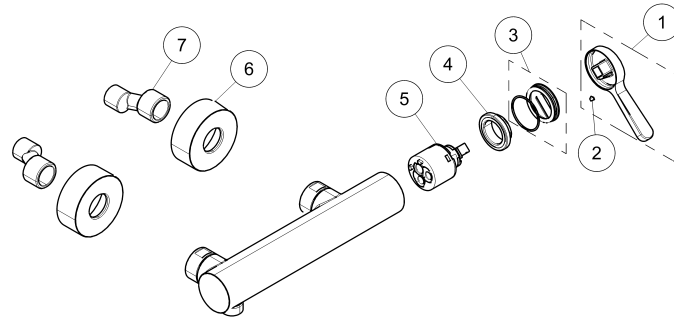

ART. L926 - Miscelatore doccia esterno / Wall-mount shower mixer / Mitigeur douche externe

**ART. L926 - Miscelatore doccia esterno / Wall-mount shower mixer / Mitigeur douche externe**

N°	Codice / Code	Descrizione / Description / Désignation
1	58_L947	<b>Maniglia completa</b> Complete handle Manette complète
2	90009953	<b>Grano M4x4</b> Locking screw M4x4 Vis de blocage M4x4
3	90_Z485	<b>Cappuccio sotto maniglia</b> Cup under handle Rosace sous manette
4	9000Q108	<b>Ghiera bloccaggio per cartuccia</b> Locking ring for cartridge Écrou de serrage pour cartouche
5	9000M170	<b>Cartuccia Ø 35 mm</b> Ø 35 mm cartridge Cartouche Ø 35 mm
6	90_9986	<b>Coppia di rosoni per miscelatore vasca esterno Lamé</b> Pair of escutcheons for tub mixer Lamé Paires de rosace pour mitigeur baignoire Lamé
7	90000948	<b>Coppia di eccentrici per miscelatore vasca esterno Lamé</b> Pair of 1/2" and 3/4" cams Paires de raccord excentrique