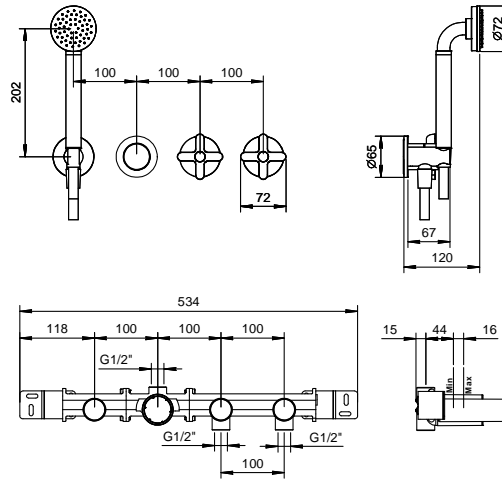

ART. R017B+R017A

Built-in bathtub/shower mixer

- handles
- without spout
- 2-way diverter with turning knob
- ICONA handshower
- water plug with showerholder
- 150 cm PVC flexible
- 90° ceramic cartridge
- 1/2" inlets

Built-in piece

<input type="checkbox"/>	44 00 R017A
--------------------------	-------------

TOTAL PRICE

<input type="checkbox"/> Chrome	53 02 R017B
<input type="checkbox"/> Matt Black	53 13 R017B
<input type="checkbox"/> Polished Nickel PVD	53 95 R017B
<input type="checkbox"/> Matt Gun Metal PVD	53 P5 R017B
<input type="checkbox"/> Matt British Gold PVD	53 P6 R017B
<input type="checkbox"/> Matt Copper PVD	53 P9 R017B
<input type="checkbox"/> Deep Black PVD	53 S1 R017B
<input type="checkbox"/> Mokka PVD	53 S5 R017B
<input type="checkbox"/> Brushed Steel Look PVD	53 92 R017B
<input type="checkbox"/> Pure Brass PVD	53 Q7 R017B
<input type="checkbox"/> Raw Metal PVD	53 Q8 R017B

ICONA CLASSIC

ART. R017B+R017A
 Built-in bathtub/shower mixer

• **Integrated aerator**

Pressure(bar)	Flow rate (l/min)
0.5	8.65
1	13.51
2	18.76
3	23.12
4	26.86

• **handshower**

Pressure(bar)	Flow rate (l/min)
0.5	4.05
1	5.79
2	7.83
3	8.64
4	8.25