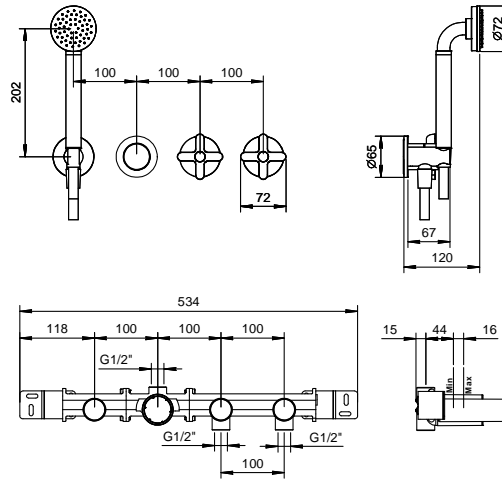

ART. R017B+R017A

预埋式浴缸/淋浴龙头组

- 开关手柄
- 不带龙头出水嘴
- 旋钮式2向分水器
- ICONA系列手持花洒
- 带手持花洒托架的取水栓
- 150cm PVC软管
- 90°陶瓷阀芯
- 1/2" 寸入水管

日期

项目/备注

外部组件

- | | |
|---|-------------|
| <input type="checkbox"/> 铬色 | 53 02 R017B |
| <input type="checkbox"/> 哑光黑 | 53 13 R017B |
| <input type="checkbox"/> Polished Nickel PVD | 53 95 R017B |
| <input type="checkbox"/> Matt Gun Metal PVD | 53 P5 R017B |
| <input type="checkbox"/> Matt British Gold PVD | 53 P6 R017B |
| <input type="checkbox"/> Matt Copper PVD | 53 P9 R017B |
| <input type="checkbox"/> Deep Black PVD | 53 S1 R017B |
| <input type="checkbox"/> Mokka PVD | 53 S5 R017B |
| <input type="checkbox"/> Brushed Steel Look PVD | 53 92 R017B |
| <input type="checkbox"/> Pure Brass PVD | 53 Q7 R017B |
| <input type="checkbox"/> Raw Metal PVD | 53 Q8 R017B |

墙内预埋组件

- | | |
|--------------------------|-------------|
| <input type="checkbox"/> | 44 00 R017A |
|--------------------------|-------------|

ICONA CLASSIC系列

ART. R017B+R017A
 预埋式浴缸/淋浴龙头组

• Integrated aerator