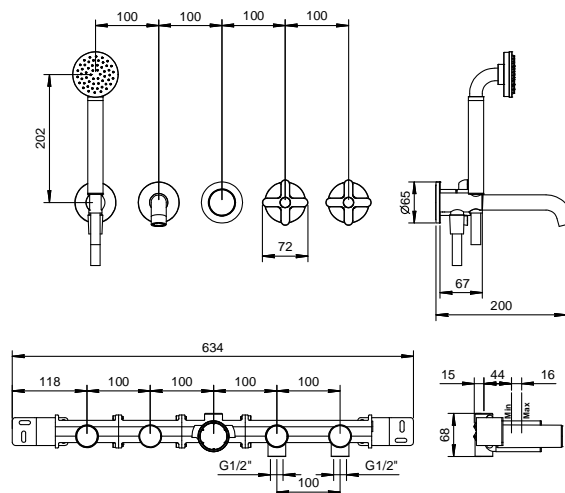

### Gruppo vasca incasso

- interasse bocca 20 cm
- maniglie
- deviatore a rotazione a 2 uscite
- doccetta ICONA
- presa acqua con supporto per doccetta
- flessibile PVC 150 cm
- vitone ceramico 90°
- ingressi da 1/2"

#### Parte da incasso

- |                          |             |
|--------------------------|-------------|
| <input type="checkbox"/> | 44 00 R019A |
|--------------------------|-------------|

# ICONA CLASSIC

**ART. R019B+R019A**  
**Gruppo vasca incasso**

• **aeratore integrato**

Pressione(bar)	Portata (l/min)
0.5	8.65
1	13.51
2	18.76
3	23.12
4	26.86

• **doccetta**

Pressione(bar)	Portata (l/min)
0.5	4.05
1	5.79
2	7.83
3	8.64
4	8.25