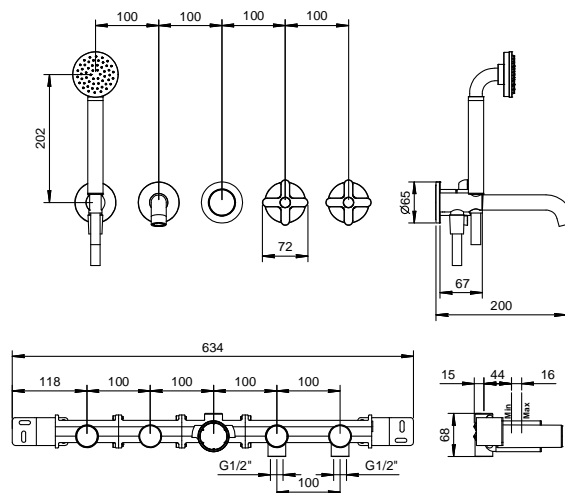

ICONA CLASSIC

ART. R019B+R019A

Batería baño/ducha empotrada

• **Integrated aerator**

Presión(bar)	Caudal (l/min)
0.5	8.65
1	13.51
2	18.76
3	23.12
4	26.86

• **teleducha**

Presión(bar)	Caudal (l/min)
0.5	4.05
1	5.79
2	7.83
3	8.64
4	8.25