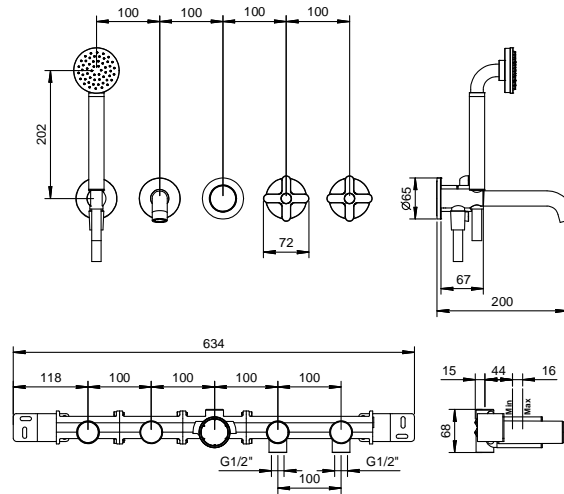

ART. R019B+R019A

预埋式浴缸龙头

- 龙头出水口长度20cm
- 开关手柄
- 旋钮式2向分水器
- ICONA系列手持花洒
- 带手持花洒托架的取水栓
- 150cm PVC软管
- 90°陶瓷阀芯
- 1/2" 寸入水管

日期

项目/备注

外部组件

- | | |
|---|-------------|
| <input type="checkbox"/> 铬色 | 53 02 R019B |
| <input type="checkbox"/> 哑光黑 | 53 13 R019B |
| <input type="checkbox"/> Polished Nickel PVD | 53 95 R019B |
| <input type="checkbox"/> Matt Gun Metal PVD | 53 P5 R019B |
| <input type="checkbox"/> Matt British Gold PVD | 53 P6 R019B |
| <input type="checkbox"/> Matt Copper PVD | 53 P9 R019B |
| <input type="checkbox"/> Deep Black PVD | 53 S1 R019B |
| <input type="checkbox"/> Mokka PVD | 53 S5 R019B |
| <input type="checkbox"/> Brushed Steel Look PVD | 53 92 R019B |
| <input type="checkbox"/> Pure Brass PVD | 53 Q7 R019B |
| <input type="checkbox"/> Raw Metal PVD | 53 Q8 R019B |

墙内预埋组件

- | | |
|--------------------------|-------------|
| <input type="checkbox"/> | 44 00 R019A |
|--------------------------|-------------|

ICONA CLASSIC系列

ART. R019B+R019A
预埋式浴缸龙头

• Integrated aerator