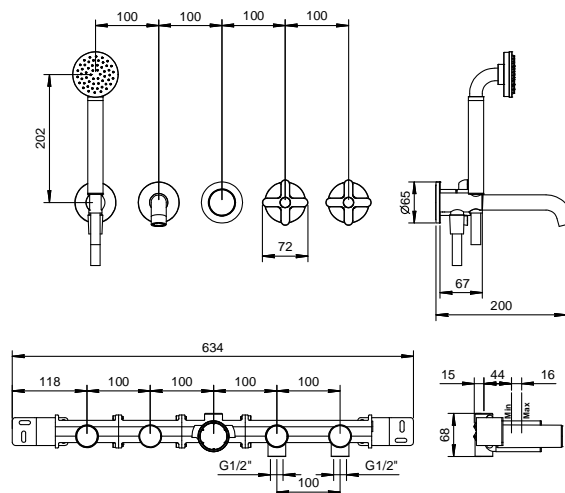

### Built-in bathtub mixer

- spout projection 20 cm
- handles
- 2-way diverter with turning knob
- ICONA handshower
- water plug with showerholder
- 150 cm PVC flexible
- 90° ceramic cartridge
- 1/2" inlets

### TOTAL PRICE

- |   |             |
|---|-------------|
| <input type="checkbox"/> Chrome                 | 53 02 R019B |
| <input type="checkbox"/> Matt Black             | 53 13 R019B |
| <input type="checkbox"/> Polished Nickel PVD    | 53 95 R019B |
| <input type="checkbox"/> Matt Gun Metal PVD     | 53 P5 R019B |
| <input type="checkbox"/> Matt British Gold PVD  | 53 P6 R019B |
| <input type="checkbox"/> Matt Copper PVD        | 53 P9 R019B |
| <input type="checkbox"/> Deep Black PVD         | 53 S1 R019B |
| <input type="checkbox"/> Mokka PVD              | 53 S5 R019B |
| <input type="checkbox"/> Brushed Steel Look PVD | 53 92 R019B |
| <input type="checkbox"/> Pure Brass PVD         | 53 Q7 R019B |
| <input type="checkbox"/> Raw Metal PVD          | 53 Q8 R019B |

### Built-in piece

- |                          |             |
|--------------------------|-------------|
| <input type="checkbox"/> | 44 00 R019A |
|--------------------------|-------------|

# ICONA CLASSIC

**ART. R019B+R019A**  
**Built-in bathtub mixer**

**• Integrated aerator**

Pressure(bar)	Flow rate (l/min)
0.5	8.65
1	13.51
2	18.76
3	23.12
4	26.86

**• handshower**

Pressure(bar)	Flow rate (l/min)
0.5	4.05
1	5.79
2	7.83
3	8.64
4	8.25