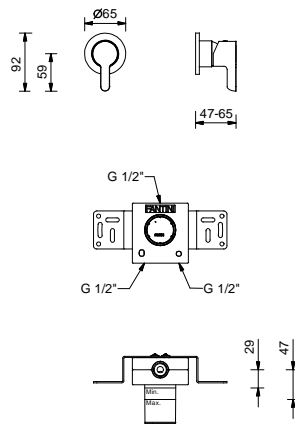

ART. R063B+M063A

预埋式淋浴开关

- 开关手柄
- 1/2"寸管径单出水口
- 1/2" 寸入水管
- 静音系统

日期

项目/备注

外部组件

- | | |
|---|-------------|
| <input type="checkbox"/> 铬色 | 53 02 R063B |
| <input type="checkbox"/> 哑光黑 | 53 13 R063B |
| <input type="checkbox"/> Polished Nickel PVD | 53 95 R063B |
| <input type="checkbox"/> Matt Gun Metal PVD | 53 P5 R063B |
| <input type="checkbox"/> Matt British Gold PVD | 53 P6 R063B |
| <input type="checkbox"/> Matt Copper PVD | 53 P9 R063B |
| <input type="checkbox"/> Deep Black PVD | 53 S1 R063B |
| <input type="checkbox"/> Mokka PVD | 53 S5 R063B |
| <input type="checkbox"/> Brushed Steel Look PVD | 53 92 R063B |
| <input type="checkbox"/> Pure Brass PVD | 53 Q7 R063B |
| <input type="checkbox"/> Raw Metal PVD | 53 Q8 R063B |

墙内预埋组件

- | | |
|--------------------------|-------------|
| <input type="checkbox"/> | 44 00 M063A |
|--------------------------|-------------|

ICONA CLASSIC系列

ART. R063B+M063A 预埋式淋浴开关

1路出水

压力 (巴)	水流速度 (升/分钟)
0.5	8.31
1	13.58
2	18.83
3	23.86
4	27.6