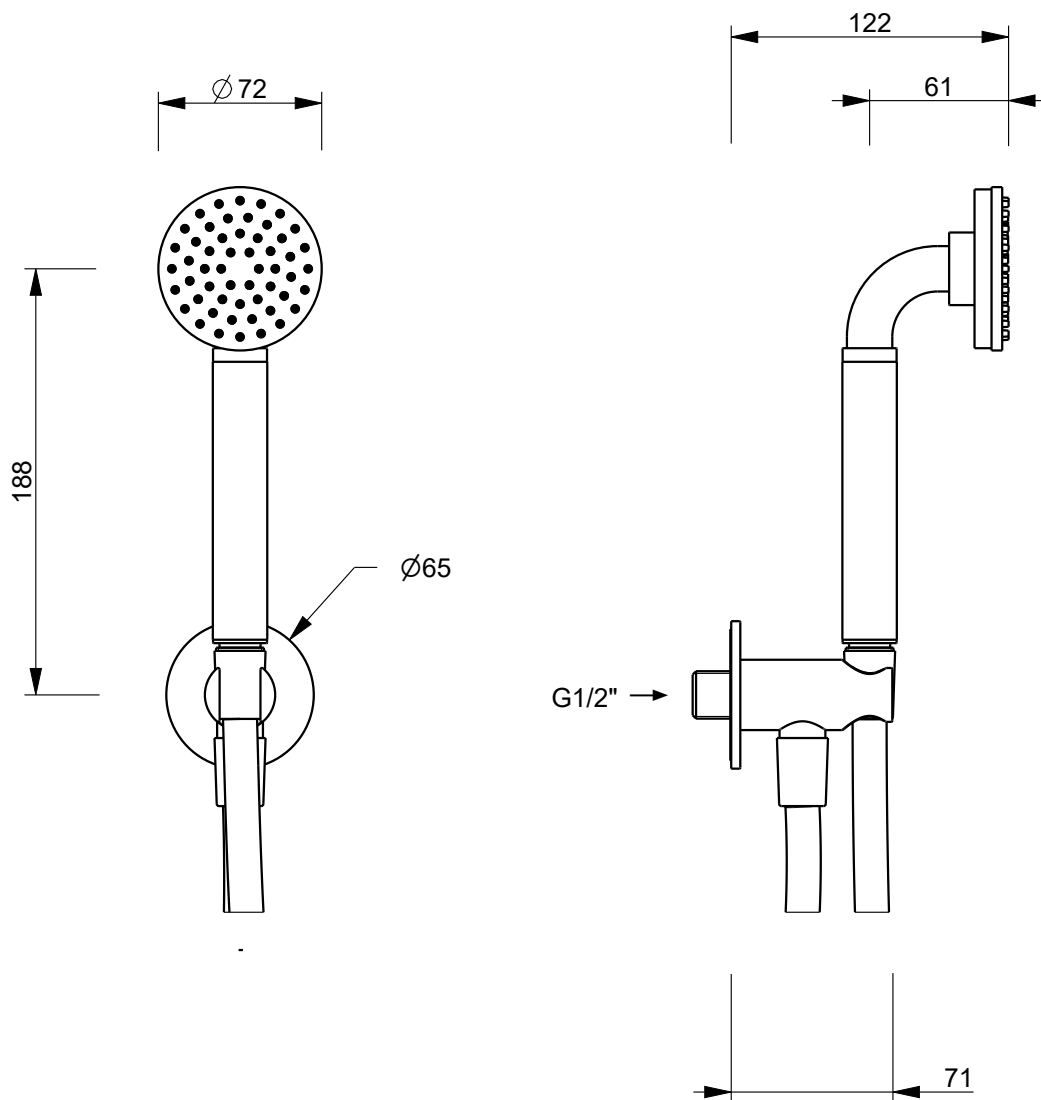

4

4

3

3

2

1

Art.: R043

Serie: ICONA CLASSIC

Desc.: IT COMPLETO DOCCIA
 EN SHOWER SET
 DE BRAUSESET
 FR COMBINE' DE DOUCHE
 ES CONJUNTO DE DUCHA

Data: 25-Sep-25

Rev.: 1

Questo disegno e' di proprieta' della FANTINI S.p.A. Pertanto non potra' essere utilizzato e/o comunicato a terzi, anche in forma parziale, senza preventiva autorizzazione.
 This drawing is intellectual of FANTINI S.p.A. No use or disclosure, either fully or partially, to third parties is allowed whitout prior consent of the company.