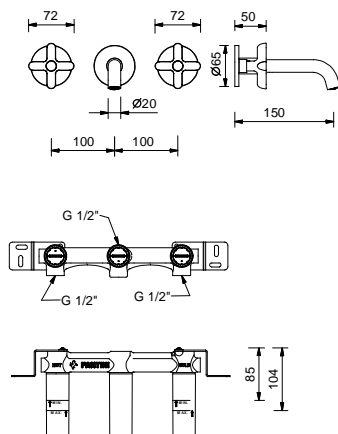

ICONA CLASSIC

ART. R010B+R010A
Gruppo lavabo da parete

• **aeratore integrato**

Pressione(bar)	Portata (l/min)
0.5	3.46
1	4.62
2	5.58
3	5.53
4	5.64