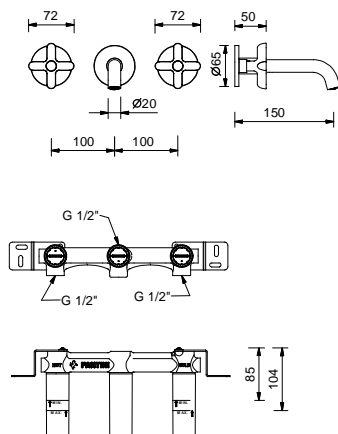

ART. R010B+R010A

Batería lavabo a pared

- distancia a chorro 15 cm
- manetas
- limitador de caudal 5 l/m a 3 bar
- cartucho cerámico 90°
- entradas de 1/2"
- SIN DESAGÜE

Fecha

Proyecto/Comentarios

Parte externa

Parte empotrable

<input type="checkbox"/>		44 00 R010A
--------------------------	--	-------------

PRECIO TOTAL

<input type="checkbox"/>	Cromo	53 02 R010B
<input type="checkbox"/>	Negro Opaco	53 13 R010B
<input type="checkbox"/>	Polished Nickel PVD	53 95 R010B
<input type="checkbox"/>	Matt Gun Metal PVD	53 P5 R010B
<input type="checkbox"/>	Matt British Gold PVD	53 P6 R010B
<input type="checkbox"/>	Matt Copper PVD	53 P9 R010B
<input type="checkbox"/>	Deep Black PVD	53 S1 R010B
<input type="checkbox"/>	Mokka PVD	53 S5 R010B
<input type="checkbox"/>	Brushed Steel Look PVD	53 92 R010B
<input type="checkbox"/>	Pure Brass PVD	53 Q7 R010B
<input type="checkbox"/>	Raw Metal PVD	53 Q8 R010B

ICONA CLASSIC

ART. R010B+R010A
Batería lavabo a pared

• Integrated aerator

Presión(bar)	Caudal (l/min)
0.5	3.46
1	4.62
2	5.58
3	5.53
4	5.64