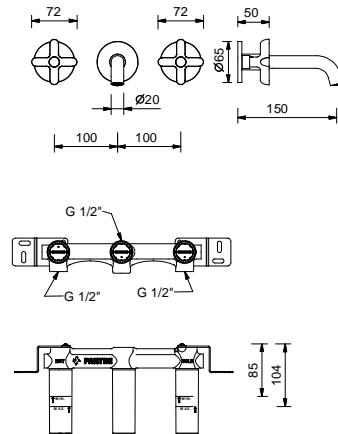

ICONA CLASSIC

ART. R010B+R010A
Mélangeur lavabo mural

• **Integrated aerator**

Pression(bar)	Débit (l/min)
0.5	3.46
1	4.62
2	5.58
3	5.53
4	5.64