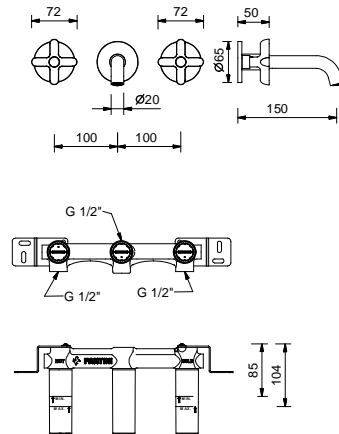

ART. R010B+R010A

墙出面盆龙头

- 龙头出水口长度15cm
- 开关手柄
- 流速限制器 5升/分钟 3 bar
- 90°陶瓷阀芯
- 1/2" 寸入水管
- 不带排水塞

日期

项目/备注

外部组件

- | | |
|---|-------------|
| <input type="checkbox"/> 铬色 | 53 02 R010B |
| <input type="checkbox"/> 哑光黑 | 53 13 R010B |
| <input type="checkbox"/> Polished Nickel PVD | 53 95 R010B |
| <input type="checkbox"/> Matt Gun Metal PVD | 53 P5 R010B |
| <input type="checkbox"/> Matt British Gold PVD | 53 P6 R010B |
| <input type="checkbox"/> Matt Copper PVD | 53 P9 R010B |
| <input type="checkbox"/> Deep Black PVD | 53 S1 R010B |
| <input type="checkbox"/> Mokka PVD | 53 S5 R010B |
| <input type="checkbox"/> Brushed Steel Look PVD | 53 92 R010B |
| <input type="checkbox"/> Pure Brass PVD | 53 Q7 R010B |
| <input type="checkbox"/> Raw Metal PVD | 53 Q8 R010B |

墙内预埋组件

- | | |
|--------------------------|-------------|
| <input type="checkbox"/> | 44 00 R010A |
|--------------------------|-------------|

ICONA CLASSIC系列

ART. R010B+R010A 墙出面盆龙头

• Integrated aerator