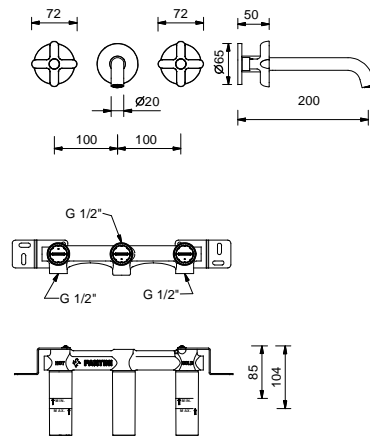

ICONA CLASSIC

ART. R013B+R010A
Gruppo lavabo da parete

• **aeratore integrato**

Pressione(bar)	Portata (l/min)
0.5	3.47
1	4.63
2	5.58
3	5.53
4	5.64