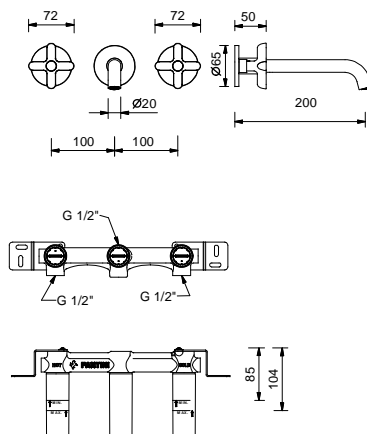

ART. R013B+R010A

Mélangeur lavabo mural

- entraxe bec 20 cm
- manettes
- limiteur de débit 5 l/min à 3 bar
- tête céramique 90°
- entrées en 1/2"
- SANS VIDAGE

Date _____

Projet/Commentaire _____

Partie externe

Piece Partie à encastrer

- | | |
|--------------------------|-------------|
| <input type="checkbox"/> | 44 00 R010A |
|--------------------------|-------------|

ICONA CLASSIC

ART. R013B+R010A
Mélangeur lavabo mural