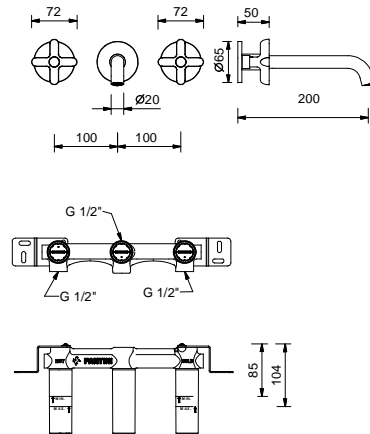

ICONA CLASSIC系列

ART. R013B+R010A
墙出面盆龙头

• Integrated aerator

压力 (巴)	水流速度 (升/分钟)
0.5	3.47
1	4.63
2	5.58
3	5.53
4	5.64