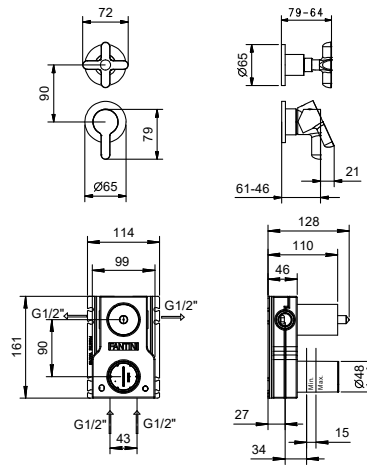

ART. R485B+M585A

预埋式淋浴开关

- 开关手柄
- 旋钮式2向分水器
- 1/2" 寸入水管
- 静音系统
- 只可纵向安装

日期

项目/备注

外部组件

- | | |
|---|-------------|
| <input type="checkbox"/> 铬色 | 53 02 R485B |
| <input type="checkbox"/> 哑光黑 | 53 13 R485B |
| <input type="checkbox"/> Polished Nickel PVD | 53 95 R485B |
| <input type="checkbox"/> Matt Gun Metal PVD | 53 P5 R485B |
| <input type="checkbox"/> Matt British Gold PVD | 53 P6 R485B |
| <input type="checkbox"/> Matt Copper PVD | 53 P9 R485B |
| <input type="checkbox"/> Deep Black PVD | 53 S1 R485B |
| <input type="checkbox"/> Mokka PVD | 53 S5 R485B |
| <input type="checkbox"/> Brushed Steel Look PVD | 53 92 R485B |
| <input type="checkbox"/> Pure Brass PVD | 53 Q7 R485B |
| <input type="checkbox"/> Raw Metal PVD | 53 Q8 R485B |

墙内预埋组件

- | | |
|--------------------------|-------------|
| <input type="checkbox"/> | 44 00 M585A |
|--------------------------|-------------|

ICONA CLASSIC系列

ART. R485B+M585A
预埋式淋浴开关

1路出水

压力 (巴)	水流速度 (升/分钟)
0.5	8.44
1	11.87
2	16.79
3	20.5
4	23.76