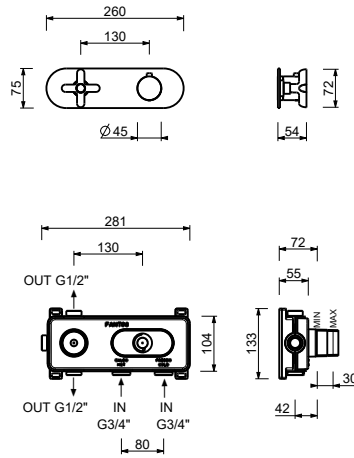

ART. R772B+D372A

3/4"寸管径预埋式恒温开关

- 开关手柄
- 旋钮式带关闭2向分水器
- 只可横向安装
- 3/4" 寸入水管

日期

项目/备注

外部组件

- | | |
|---|-------------|
| <input type="checkbox"/> 铬色 | 53 02 R772B |
| <input type="checkbox"/> 哑光黑 | 53 13 R772B |
| <input type="checkbox"/> Polished Nickel PVD | 53 95 R772B |
| <input type="checkbox"/> Matt Gun Metal PVD | 53 P5 R772B |
| <input type="checkbox"/> Matt British Gold PVD | 53 P6 R772B |
| <input type="checkbox"/> Matt Copper PVD | 53 P9 R772B |
| <input type="checkbox"/> Deep Black PVD | 53 S1 R772B |
| <input type="checkbox"/> Mokka PVD | 53 S5 R772B |
| <input type="checkbox"/> Brushed Steel Look PVD | 53 92 R772B |
| <input type="checkbox"/> Pure Brass PVD | 53 Q7 R772B |
| <input type="checkbox"/> Raw Metal PVD | 53 Q8 R772B |

墙内预埋组件

- | | |
|--------------------------|-------------|
| <input type="checkbox"/> | 19 00 D372A |
|--------------------------|-------------|

ICONA CLASSIC系列

ART. R772B+D372A
3/4"寸管径预埋式恒温开关

1路出水

压力 (巴)	水流速度 (升/分钟)
0.5	8.86
1	12.53
2	17.57
3	21.63
4	25.02