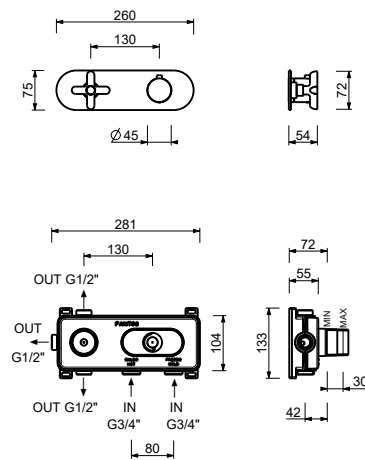

ART. R773B+D373A

3/4"寸管径预埋式恒温开关

- 开关手柄
- 旋钮式带关闭3向分水器
- 只可横向安装
- 3/4" 寸入水管

日期

项目/备注

外部组件

- | | |
|---|-------------|
| <input type="checkbox"/> 铬色 | 53 02 R773B |
| <input type="checkbox"/> 哑光黑 | 53 13 R773B |
| <input type="checkbox"/> Polished Nickel PVD | 53 95 R773B |
| <input type="checkbox"/> Matt Gun Metal PVD | 53 P5 R773B |
| <input type="checkbox"/> Matt British Gold PVD | 53 P6 R773B |
| <input type="checkbox"/> Matt Copper PVD | 53 P9 R773B |
| <input type="checkbox"/> Deep Black PVD | 53 S1 R773B |
| <input type="checkbox"/> Mokka PVD | 53 S5 R773B |
| <input type="checkbox"/> Brushed Steel Look PVD | 53 92 R773B |
| <input type="checkbox"/> Pure Brass PVD | 53 Q7 R773B |
| <input type="checkbox"/> Raw Metal PVD | 53 Q8 R773B |

墙内预埋组件

- | | |
|--------------------------|-------------|
| <input type="checkbox"/> | 19 00 D373A |
|--------------------------|-------------|

ICONA CLASSIC系列

ART. R773B+D373A 3/4"寸管径预埋式恒温开关

1路出水

压力 (巴)	水流速度 (升/分钟)
0.5	8.86
1	12.53
2	17.57
3	21.63
4	25.02