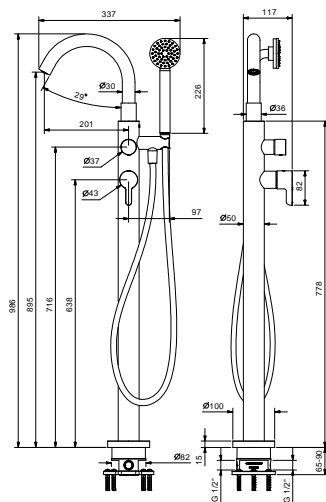

ICONA CLASSIC

ART. R080B+R080A

Напольный смеситель для ванны

• Integrated aerator

Давление (бар)	Поток воды (Л/мин)
0.5	8.66
1	12.6
2	18.12
3	22.34
4	25.93

• ручная лейка

Давление (бар)	Поток воды (Л/мин)
0.5	4.16
1	5.85
2	8.15
3	9.25
4	8.52