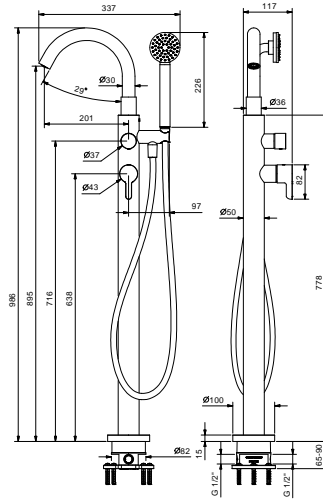

ART. R080B+R080A

Floor-mount bathtub mixer

- spout projection 20,1 cm
- handle
- open/close handle with flow and temperature control
- ICONA handshower
- handshower holder
- 150 cm flexible
- 1/2" inlets
- on foot

Built-in piece

<input type="checkbox"/>	44 00 R080A
--------------------------	-------------

TOTAL PRICE

<input type="checkbox"/> Chrome	53 02 R080B
<input type="checkbox"/> Matt Black	53 13 R080B
<input type="checkbox"/> Polished Nickel PVD	53 95 R080B
<input type="checkbox"/> Matt Gun Metal PVD	53 P5 R080B
<input type="checkbox"/> Matt British Gold PVD	53 P6 R080B
<input type="checkbox"/> Matt Copper PVD	53 P9 R080B
<input type="checkbox"/> Deep Black PVD	53 S1 R080B
<input type="checkbox"/> Mokka PVD	53 S5 R080B
<input type="checkbox"/> Brushed Steel Look PVD	53 92 R080B
<input type="checkbox"/> Pure Brass PVD	53 Q7 R080B
<input type="checkbox"/> Raw Metal PVD	53 Q8 R080B

ICONA CLASSIC

ART. R080B+R080A
Floor-mount bathtub mixer

• Integrated aerator

Pressure(bar)	Flow rate (l/min)
0.5	8.66
1	12.6
2	18.12
3	22.34
4	25.93

• handshower

Pressure(bar)	Flow rate (l/min)
0.5	4.16
1	5.85
2	8.15
3	9.25
4	8.52