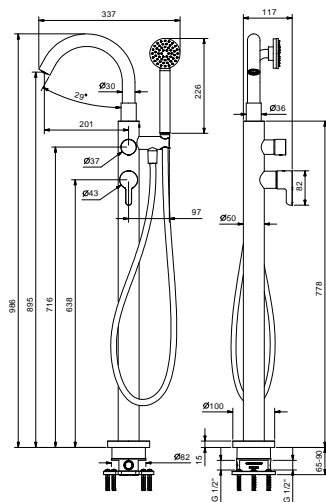

ART. R080B+R080A

Mitigeur bain-douche installation au sol

- entraxe bec 20,1 cm
- manette
- manette ouverture/fermeture avec réglage débit et température douchette
- douchette ICONA
- support douchette
- flexible 150 cm
- entrées en 1/2"
- sur colonne

Pièce Partie à encastrer

- | | |
|--------------------------|-------------|
| <input type="checkbox"/> | 44 00 R080A |
|--------------------------|-------------|

PRIX TOTAL

- | | |
|-------------------------------------------------|-------------|
| <input type="checkbox"/> Chromé | 53 02 R080B |
| <input type="checkbox"/> Noir Mat | 53 13 R080B |
| <input type="checkbox"/> Polished Nickel PVD | 53 95 R080B |
| <input type="checkbox"/> Matt Gun Metal PVD | 53 P5 R080B |
| <input type="checkbox"/> Matt British Gold PVD | 53 P6 R080B |
| <input type="checkbox"/> Matt Copper PVD | 53 P9 R080B |
| <input type="checkbox"/> Deep Black PVD | 53 S1 R080B |
| <input type="checkbox"/> Mokka PVD | 53 S5 R080B |
| <input type="checkbox"/> Brushed Steel Look PVD | 53 92 R080B |
| <input type="checkbox"/> Pure Brass PVD | 53 Q7 R080B |
| <input type="checkbox"/> Raw Metal PVD | 53 Q8 R080B |

ICONA CLASSIC

ART. R080B+R080A

Mitigeur bain-douche installation au sol

• Integrated aerator

Pression(bar)	Débit (l/min)
0.5	8.66
1	12.6
2	18.12
3	22.34
4	25.93

• douchette

Pression(bar)	Débit (l/min)
0.5	4.16
1	5.85
2	8.15
3	9.25
4	8.52