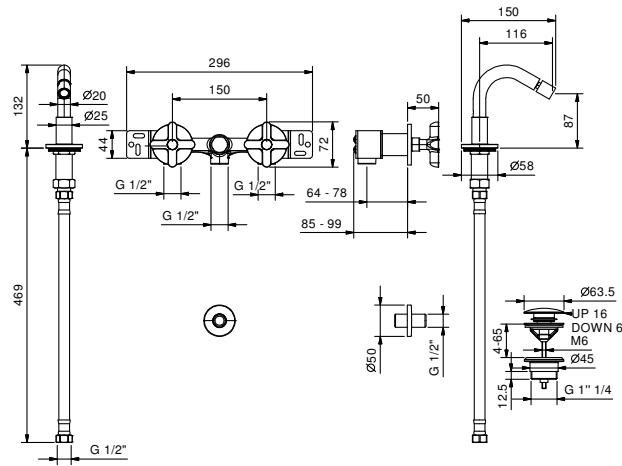

ART. R911B+R011A

Gruppo bidet monoforo

- interasse bocca 11 cm
- comandi remoti a parete
- limitatore di portata 5 l/min a 3 bar
- vitone ceramico 90°
- aeratore snodato
- flessibili di alimentazione
- CON SCARICO a pressione

Parte da incasso

<input type="checkbox"/>		44 00 R011A
--------------------------	--	-------------

Prezzo totale

<input type="checkbox"/>	Cromo	53 02 R911B
<input type="checkbox"/>	Nero Opaco	53 13 R911B
<input type="checkbox"/>	Polished Nickel PVD	53 95 R911B
<input type="checkbox"/>	Matt Gun Metal PVD	53 P5 R911B
<input type="checkbox"/>	Matt British Gold PVD	53 P6 R911B
<input type="checkbox"/>	Matt Copper PVD	53 P9 R911B
<input type="checkbox"/>	Deep Black PVD	53 S1 R911B
<input type="checkbox"/>	Mokka PVD	53 S5 R911B
<input type="checkbox"/>	Brushed Steel Look PVD	53 92 R911B
<input type="checkbox"/>	Pure Brass PVD	53 Q7 R911B
<input type="checkbox"/>	Raw Metal PVD	53 Q8 R911B

ICONA CLASSIC

ART. R911B+R011A
 Gruppo bidet monoforo

• **aeratore snodato**

Pressione(bar)	Portata (l/min)
0.5	2.35
1	3.82
2	5.09
3	5.1
4	5.38