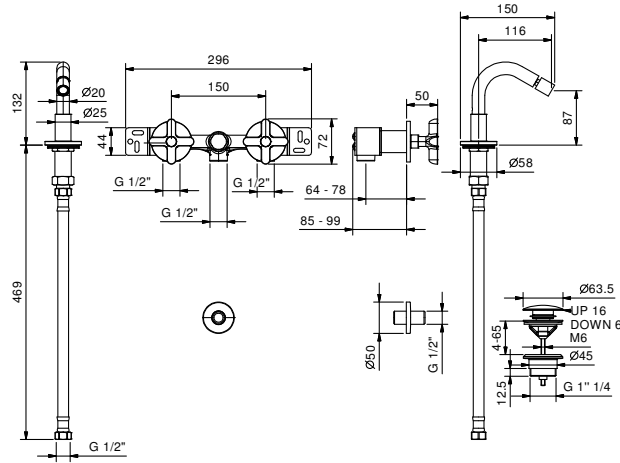

ICONA CLASSIC

ART. R911B+R011A

Смеситель на 1 отверстие для биде

• видимый аэратор

Давление (бар)	Поток воды (Л/мин)
0.5	2.35
1	3.82
2	5.09
3	5.1
4	5.38