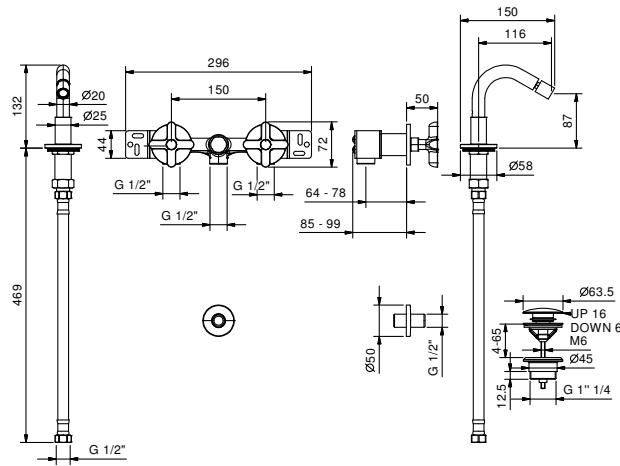

ICONA CLASSIC

ART. R911B+R011A
Mitigeur bidet monotrou

• aérateur orientable

Pression(bar)	Débit (l/min)
0.5	2.35
1	3.82
2	5.09
3	5.1
4	5.38