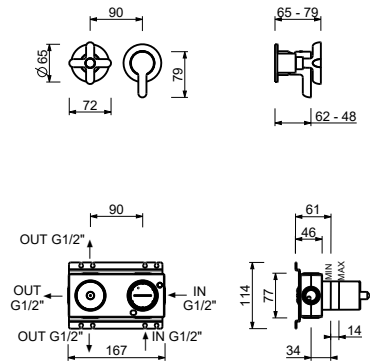

ART. R487B+M687A

预埋式淋浴开关

- 开关手柄
- 旋钮式3向分水器
- 1/2" 寸入水管
- 静音系统
- 只可横向安装

日期

项目/备注

外部组件

<input type="checkbox"/> 铬色	53 02 R487B
<input type="checkbox"/> 哑光黑	53 13 R487B
<input type="checkbox"/> Polished Nickel PVD	53 95 R487B
<input type="checkbox"/> Matt Gun Metal PVD	53 P5 R487B
<input type="checkbox"/> Matt British Gold PVD	53 P6 R487B
<input type="checkbox"/> Matt Copper PVD	53 P9 R487B
<input type="checkbox"/> Deep Black PVD	53 S1 R487B
<input type="checkbox"/> Mokka PVD	53 S5 R487B
<input type="checkbox"/> Brushed Steel Look PVD	53 92 R487B
<input type="checkbox"/> Pure Brass PVD	53 Q7 R487B
<input type="checkbox"/> Raw Metal PVD	53 Q8 R487B

墙内预埋组件

<input type="checkbox"/>	44 00 M687A
--------------------------	-------------

ICONA CLASSIC系列

ART. R487B+M687A 预埋式淋浴开关

1路出水

压力 (巴)	水流速度 (升/分钟)
0.5	8.36
1	11.39
2	15.95
3	19.53
4	22.52

2路出水

压力 (巴)	水流速度 (升/分钟)
0.5	7.53
1	10.86
2	15.27
3	18.63
4	21.49